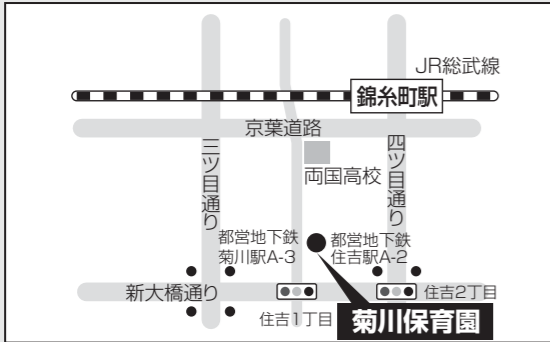

社会福祉法人 ベタニヤホーム  
**菊川保育園**

所在地 墨田区江東橋5-3-3  
電話 3633-1888  
FAX 5669-2822  
E-mail:k.honen@kikukawa-hoikuen.ed.jp

認可年月日  
昭和26年1月20日

園長  
尾木 一江

保育定員

0歳児	1歳児	2歳児	3歳児	4歳児	5歳児	計
9	18	21	24	24	24	120

受入月齢  
生後3ヶ月～就学前

開園時間  
(月～土)  
午前7:15～午後8:15

- 主な事業
- ・乳児保育 ・幼児保育 ・11時間開所保育
  - ・障がい児保育・延長保育 ・地域活動事業
  - ・短期、緊急一時保育 ・赤ちゃん休憩スポット
  - ・子育て安心ステーション ・アレルギー対応

都営新宿線 菊川・住吉駅より徒歩7分  
JR総武線 錦糸町駅より徒歩15分  
半蔵門線 住吉駅より徒歩10分

理念

キリストが示された隣人愛の精神  
に基づく信仰的实践として乳幼児  
保育、子育て支援事業を行う。