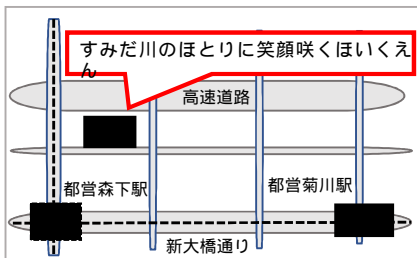

社会福祉法人 東京児童協会
 すみだ川のほとりに笑顔咲くほいくえん
 所在地：墨田区立川2丁目12-16
 電話：03-6666-9446
 FAX：03-6666-9447
 H P：http://tokyojidoukyoukai.com

認可年月日

平成27年4月1日

保育定員

0歳児	1歳児	2歳児	3歳児	4歳児	5歳児	計
6	11	12	12	12	12	65

受入月齢

生後57日後～就学前

開園時間

午前7:15～午後6:15
 (延長保育～午後8:15)

休園日

日曜日・年末年始

都営大江戸線・新宿線 森下駅徒歩5分

～保育理念「大きなおうち」～

子ども大人もみんなが互いに支え育ちあう第二のおうちのような保育園です。保育園が自宅のような一人ひとりに居心地がよい空間で安心して保育園生活を送れる環境です。保育理念では「自ら考え行動する子ども」=子どもたちの意欲を大切に自主性を育むこと、「他人に迷惑をかけない子ども」=他人に気持ちを考えられる思いやりを育むことを大切にしています。