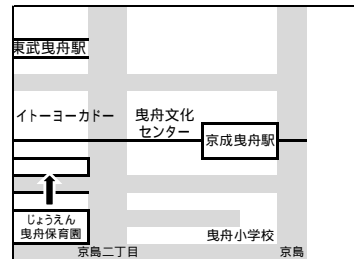

開園時間

午前7:15～午後6:15
(延長保育～午後8:15)

休園日

日曜日・祝日・年末年始

保育理念

仏教の原理に立つ「人格の形成」及び
生命尊重の保育を実践する

子どもや家庭に対してプライバシーに
配慮した人権尊重を重視する

地域に根ざした社会貢献と健康で
安全な保育を目指す