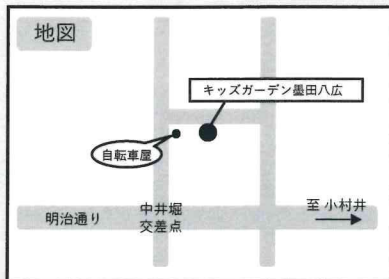

0歳児	1歳児	2歳児	3歳児	4歳児	5歳児	計
12	15	15	20	20	20	102

受入月齢

生後57日～就学前

開園時間

(月～土)
7:15～20:15

主な事業

- ・乳児保育
- ・幼児保育
- ・延長保育
- ・土曜保育
- ・アレルギー対応

東武亀戸線 小村井駅 徒歩6分
明治通り中井堀交差点をはなみずぎ通りに入り
1つ目の信号脇に入ってすぐ

保育理念

『みんなが輝く社会のために』

保育園は
「子どものために」「保護者のために」「地域のために」
存在します。

保護者が子どもを授かった喜びや共に生きる幸せを感じる
事の出来る子育て支援を行います。

保育目標

1. 健康な子ども
2. 仲間を大切にする子ども
3. 創ることに喜びを感じられる子ども
4. 身近なものに愛情を持って接する子ども

3階建ての園舎です
1階：0歳児保育室 事務所
給食室
2階：1～3歳児保育室
3階：4・5歳児保育室
他：園庭 駐輪場