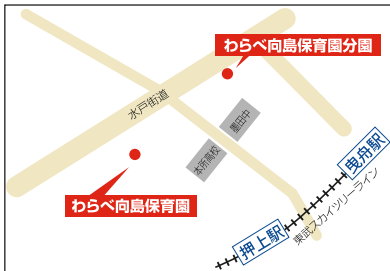

(本園) ※定員の変更あり

0歳児	1歳児	2歳児	3歳児	4歳児	5歳児	計
6	6	6	17	18	18	71

(分園) ※弾力化あり

0歳児	1歳児	2歳児	3歳児	4歳児	5歳児	計
9	10	10	—	—	—	29

受入月齢

本園 生後57日～就学前
向島分園 生後57日～2歳児

主な事業

- ◆乳児保育 ◆幼児保育 ◆障害児保育
- ◆延長保育 ◆アレルギー対応保育
- ◆育児相談 ◆子育て安心ステーション

本園 東武スカイツリーライン押上駅より徒歩7分
東武スカイツリーライン曳舟駅より徒歩10分
分園 東武スカイツリーライン押上駅・曳舟駅より徒歩8分

わらべってどなたとこ?

上記QRコードからHPに飛びます。

法人基本理念

われわれ社会福祉法人清心福祉会職員は「敬天愛人」の言葉を仰ぎ、奉仕の精神、慈愛の心を育み、天から与えられた役割を果たすべく、社会福祉事業で平和な社会に向けて貢献していきます
※敬天愛人…天を敬い人を愛する