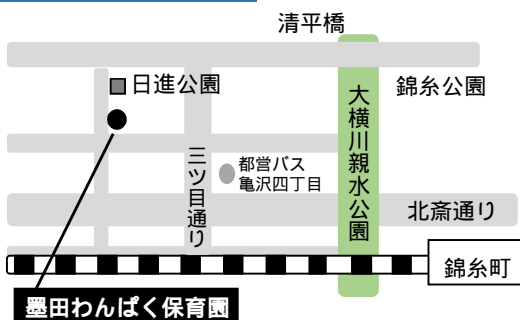

0歳児	1歳児	2歳児	3歳児	4歳児	5歳児	計
15	18	20	20	20	20	113

受入月齢

生後57日後～就学前

開園時間

月～土 午前7:15～午後6:15
(延長保育～午後8:15)

休園日

日曜祝日・年末年始

アクセス

JR総武線 錦糸町駅より徒歩10分
半蔵門線 錦糸町駅より徒歩10分
都営大江戸線 両国駅より徒歩10分
都営バス業10 亀沢四丁目より徒歩2分

保育理念

『わんぱくっ子を育て、
園にかかわるすべての人に
まごころをもって
安心を提供します』

保育方針

子ども一人ひとりの
生きる力を育てます

保育目標

- ・丈夫な身体をつくる
- ・生き物や自然を大切ににする
- ・明るく元気にあいさつができる
- ・誰にでも優しく思いやりをもつ

また、園に隣接して大きな公園があります。
地域の方々と触れ合いながら、
元気いっぱい過ごしています。

お散歩
楽しいな

スカイツリーが
見えるよ

園内配置図

墨田わんぱく保育園は、
保育園・学童クラブ・
子育てひろばがある
総合施設です。
子育て相談スペースも
あります。
ぜひご利用ください。