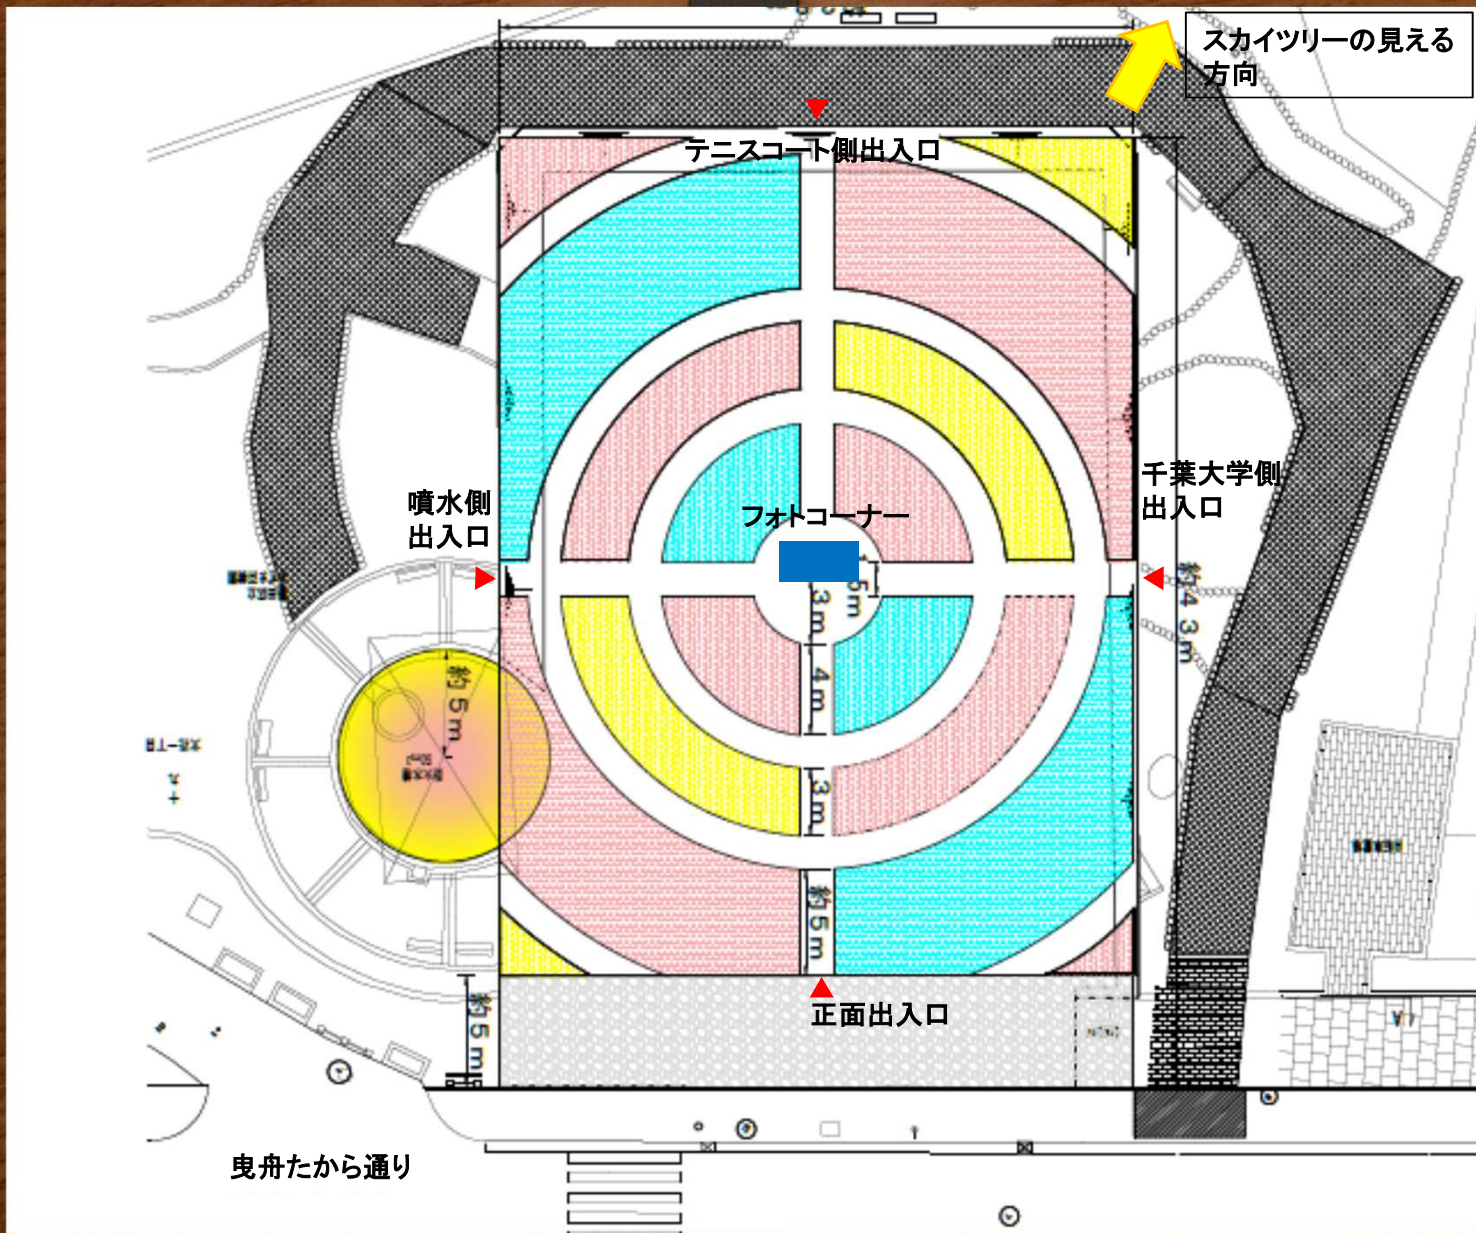

# 花畑 ご案内図

- ▲ 出入口 4か所
- フォトコーナー 1か所
- ➡ スカイツリーの方