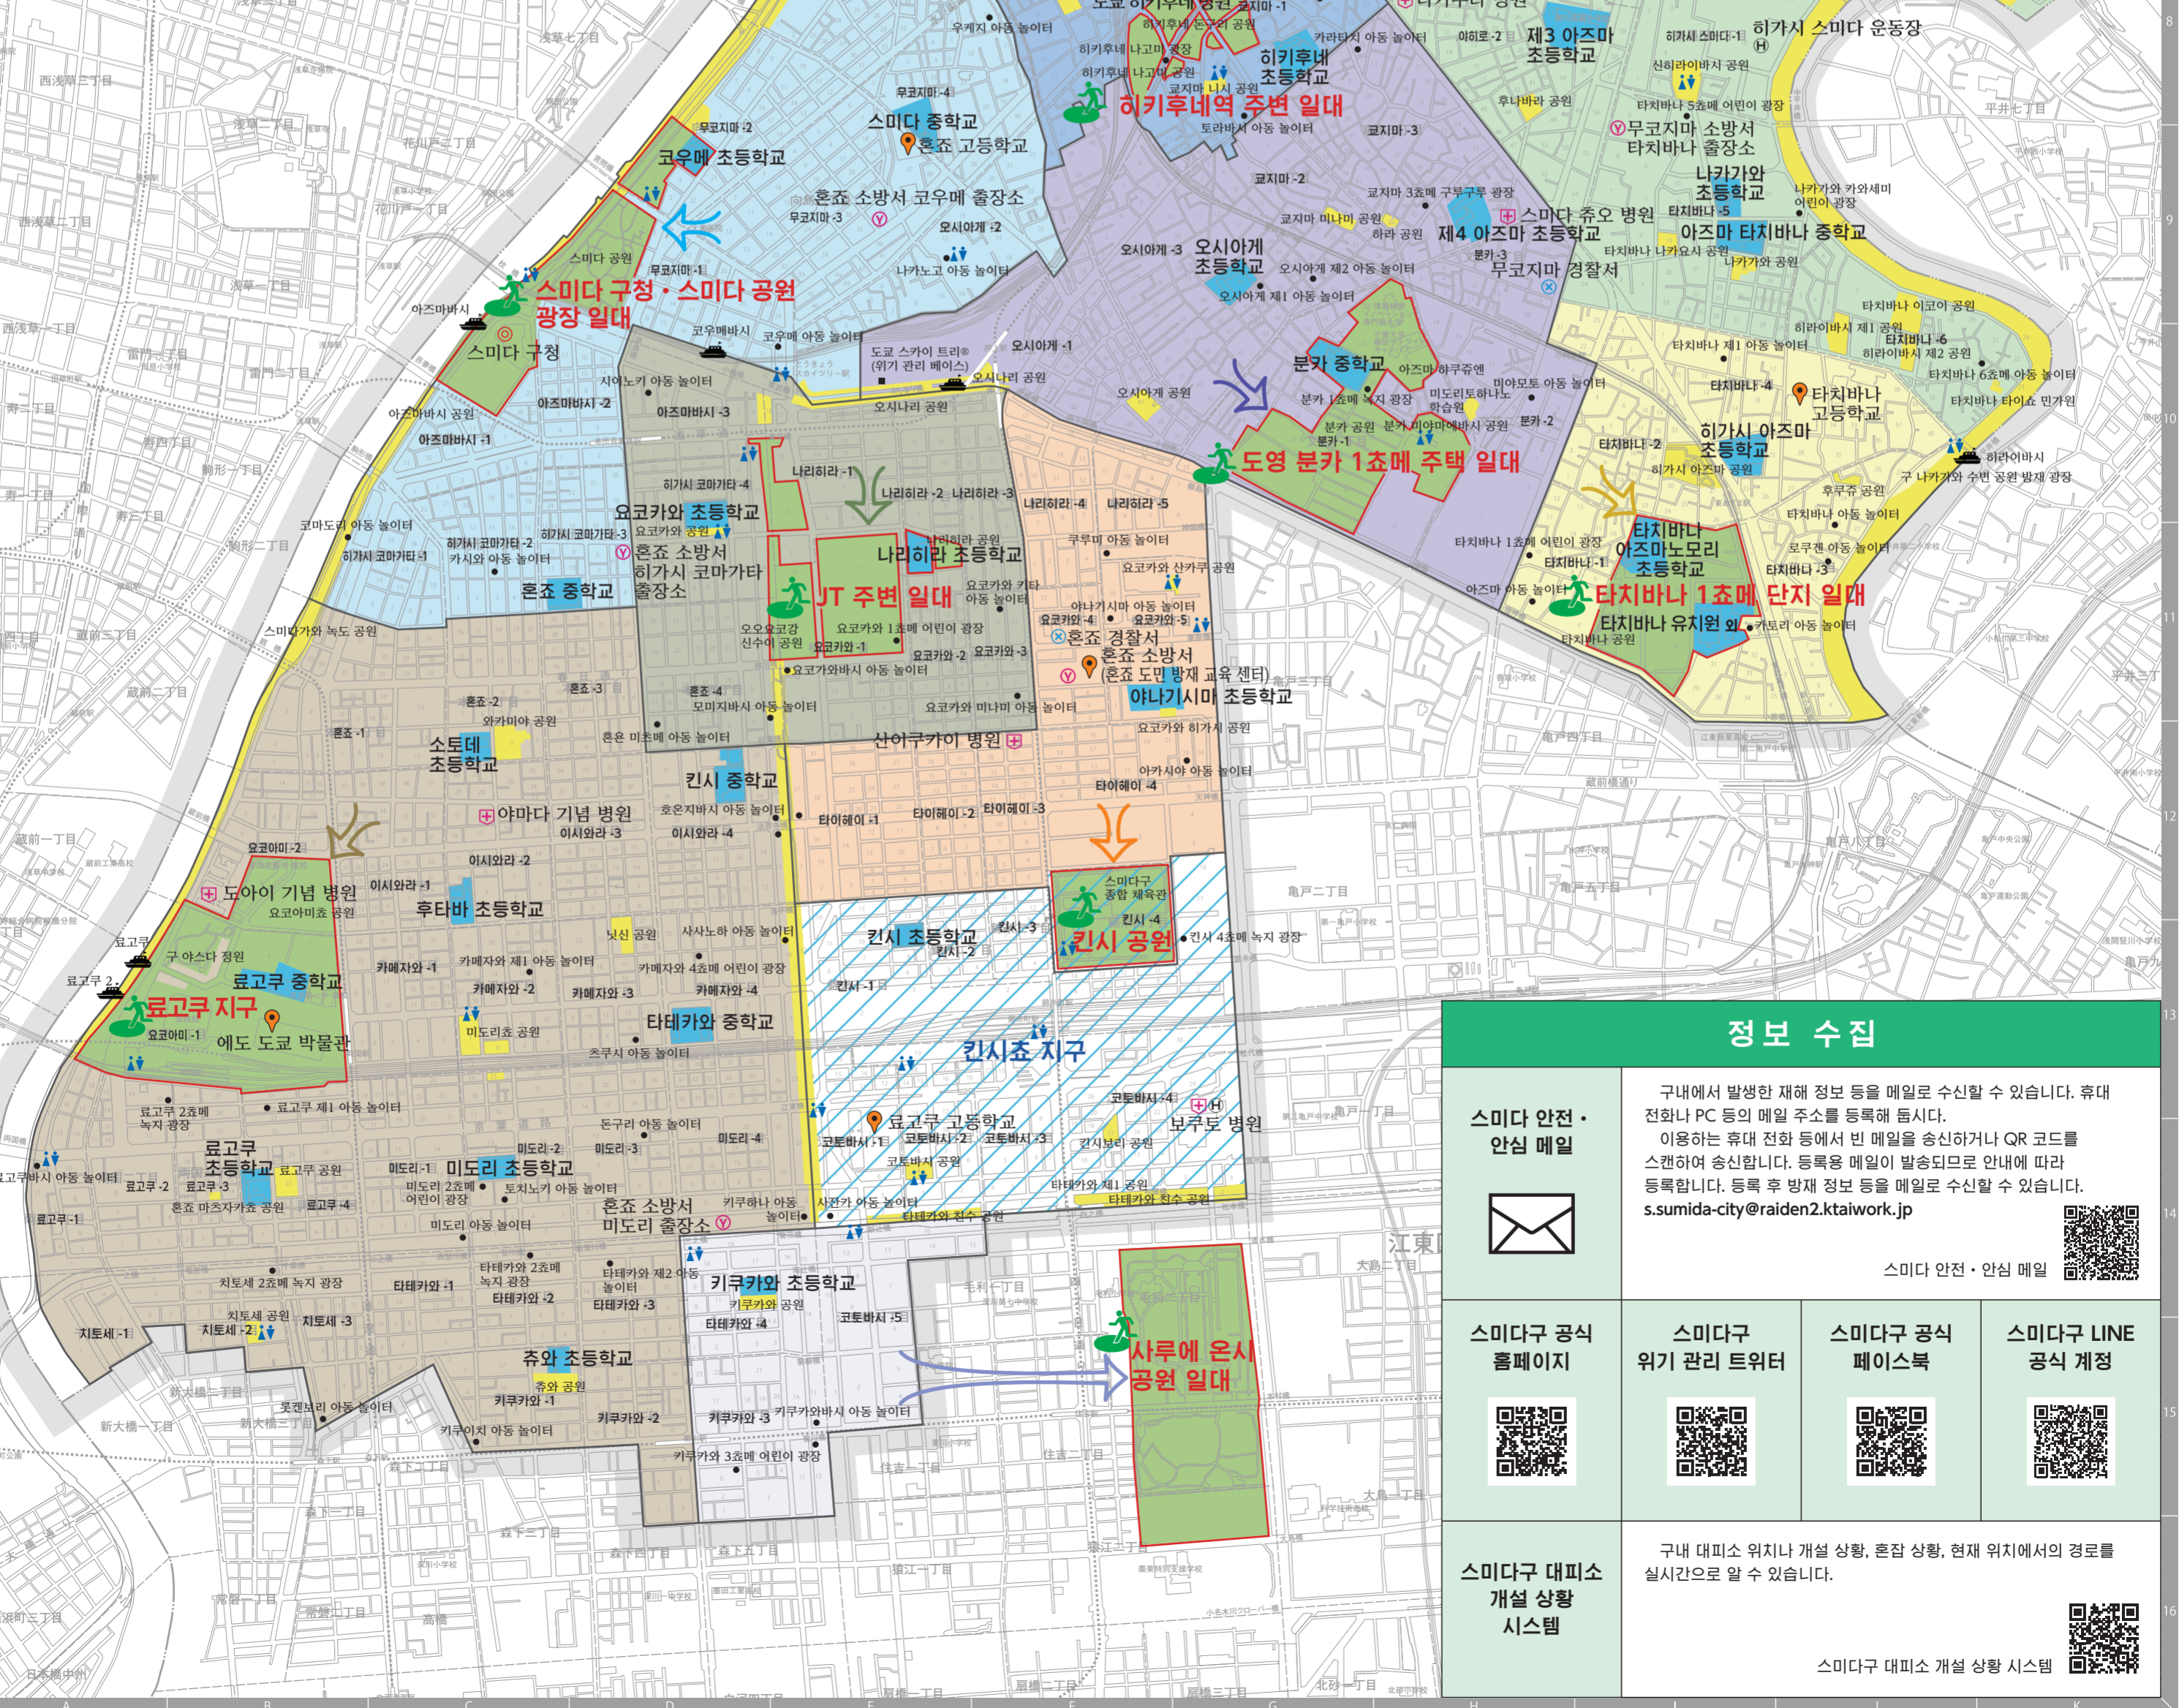

스미다구 방재 지도

1:12,350

■피난 장소

피난 장소명	이용 초초명
시라히게 히가시 지구	무코지마 5의 일부, 히가시 무코지마 1·3·4·히가시 무코지마 5의 일부·히가시 무코지마 6의 일부, 츠즈미 도오리 1·2, 스미다 1·2·스미다 3의 일부·스미다 5의 일부
아라카와·요쓰기바시 녹지	히가시 무코지마 5의 일부·히가시 무코지마 6의 일부, 스미다 3의 일부·스미다 4·스미다 5의 일부, 분카 3의 일부, 아히로 1·2·3·4·5·6, 타치바나 5·6, 히가시 스미다 1·2·3
히키후네역 주변 일대	무코지마 4의 일부, 히가시 무코지마 2, 오시아게 2의 일부, 교지마 1의 일부·교지마 2의 일부
스미다구청·스미다공원 광장 일대	히가시 코마가타 1·2·3, 아즈마바시 1·2, 무코지마 1·2·3·무코지마 4의 일부·무코지마 5의 일부, 오시아게 1의 일부·오시아게 2의 일부
도영 분카 1초메 주택 일대	오시아게 1의 일부·오시아게 2의 일부·오시아게 3, 교지마 1의 일부·교지마 2의 일부·교지마 3, 분카 1·2·분카 3의 일부
타치바나 1초메 단지 일대	분카 3의 일부, 타치바나 1·2·3·4
JT 주변 일대	혼조 4, 히가시 코마가타 4, 아즈마바시 3, 요코카와 1·2·3, 나리히라 1·2·3
료고쿠 지구	료고쿠 1·2·3·4, 치토세 1·2·3, 미도리 1·2·3·4, 타테카와 1·2·3, 키쿠카와 1·2, 요코야미 1·2, 카메자와 1·2·3·4, 이시와라 1·2·3·4, 혼조 1·2·3
킨시 공원	타이헤이 1·2·3·4, 요코카와 4·5, 나리히라 4·5
사루에 온시 공원 일대	타테카와 4, 키쿠카와 3, 코도바시 5

범	례
⊙	구청
⊗	경찰서
Ⓜ	소방서(출장소 포함)
+	병원·구급 의료 기관
■	지정 피난소
■	공원
●	아동 놀이터 등
🚶	피난 장소
📍	일시 체류 시설
H	임시 이착륙장(헬리포트)
🚒	방재 선착장
🚰	지진 재해 대응형 화장실

■지구 내 잔류 지구

지구명	해당 초초명
킨시초 지구	코도바시 1·2·3·4, 킨시 1·2·3·4

※지구 내 잔류 지구는 지구의 불연화가 진행되고 있으며, 만일 화재가 발생해도 지구 내에 대규모 번질 화재의 우려가 없어 광역적인 피난이 필요 없는 구역입니다.

스미다 안전·안심 메일

스미다구 공식 홈페이지

스미다구 위기 관리 트위터

스미다구 공식 페이스북

스미다구 LINE 공식 계정

스미다구 대피소 개설 상황 시스템

구내 대피소 위치나 개설 상황, 혼잡 상황, 현재 위치에서의 경로를 실시간으로 알 수 있습니다.

스미다구 대피소 개설 상황 시스템

대피 흐름

큰 지진이 발생하여 건물 붕괴나 화재 등의 위험이 있는 경우는 신속하게 대피합니다. 또한 침착하게 다음 행동을 할 수 있도록 대피 흐름을 사전에 확인해 둡시다.

대지진이 발생!

Q 건물 붕괴나 화재 위험이 있어 자택에 있는 것이 불안

예

일시 집합 장소로 대피

대피하면 주위 사람과 재해 피해 상황을 공유하고 즉시 다음 행동으로 옮길 수 있도록 상황을 지켜봅니다.