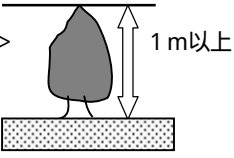

生け垣

<地面からの樹木の高さ>

生け垣の長さ 1 mにつき

20,000 円

植樹帯

植栽ますの奥行き

50 cm以上

植樹帯の面積 1 m²につき

24,000 円

植栽ますの縁石は面積から除く。