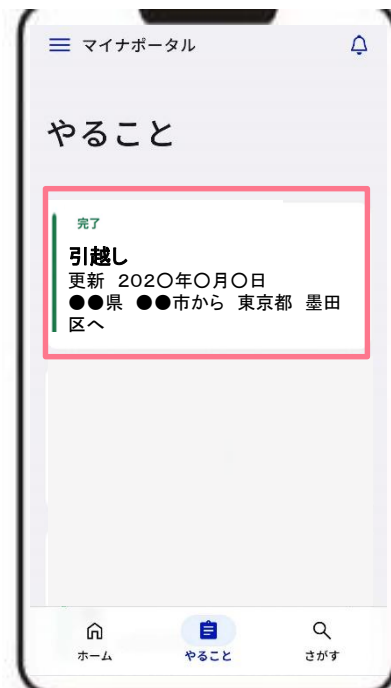

STEP 02

「やること」から
「引越し」を選択