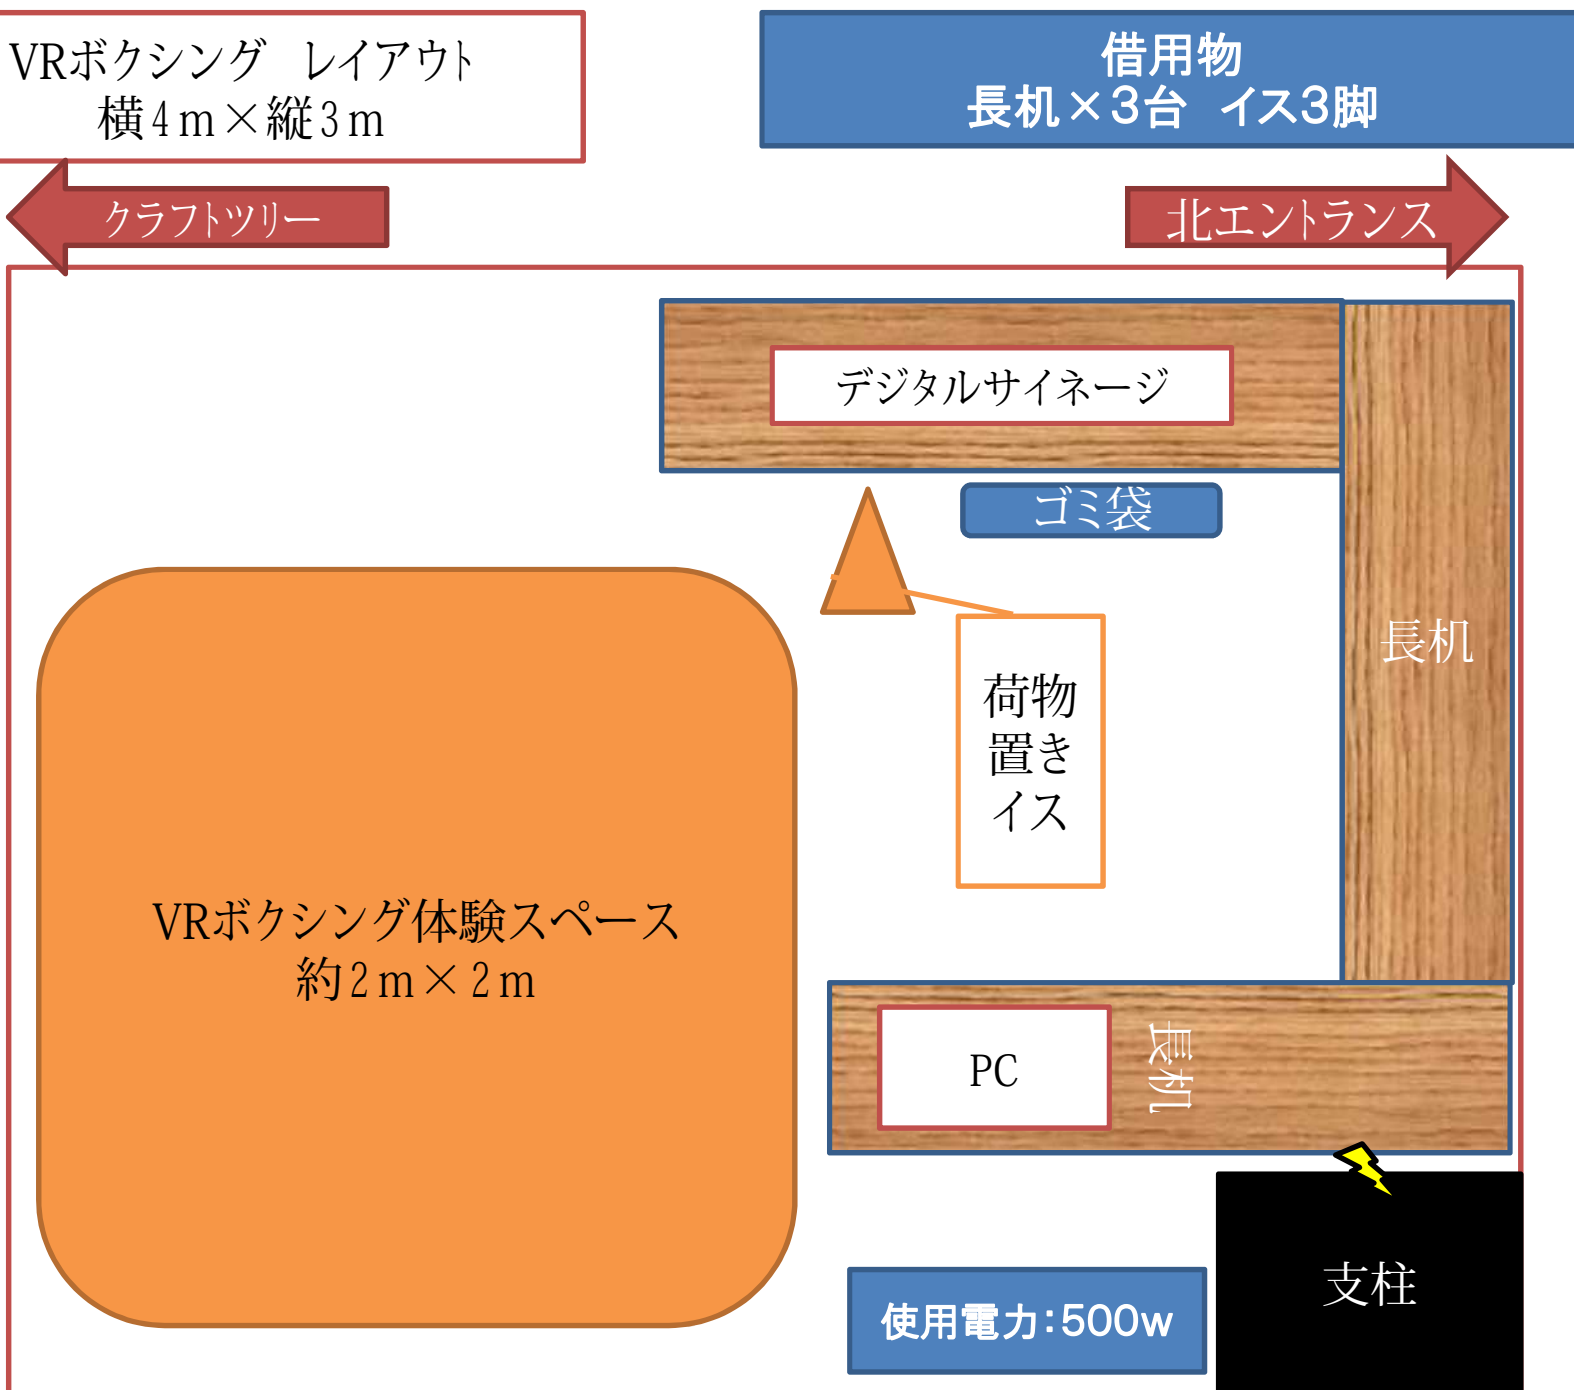

VRボクシング レイアウト  
横4m×縦3m

借用物  
長机×3台 イス3脚

クラフトツリー

北エントランス

デジタルサイネージ

ゴミ袋

荷物  
置き  
イス

長机

VRボクシング体験スペース  
約2m×2m

PC

長机

使用電力:500w

支柱

キモノプロジェクト レイアウト  
横4m×縦3m

借用物 長机×2台

クラフトツリー

北エントランス

床置きライト?

↑ダメなら

着物

クリップライト

クリップライト

クリップライト

長机 (平置き資料展示)

支柱

長机 (配布物など)