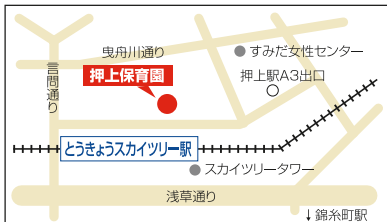

受入月齢

生後57日～就学前

開園時間

(月～土) 午前7:15～午後10:15
(18:16以降、延長保育)

主な事業

- ◆一時保育 ◆緊急一時保育 ◆年末保育
- ◆アレルギー対応保育 ◆障がい児保育
- ◆延長保育 ◆育児相談 ◆園庭開放
- ◆子育てあんしんステーション

押上駅A3出口より徒歩3分
(東京メトロ半蔵門線・都営浅草線・京成線)
とうきょうスカイツリー駅より徒歩3分
(東武スカイツリーライン)

園庭から見上げるとスカイツリーが目の前にそびえる場所にある保育園です。子どもを真ん中にして、保護者の皆さん・職員一同が子育てのパートナーとして共に育ちあえる保育園を目指しています。

一年の行事

- 春**：入園式・春の遠足(4・5歳)
 - 夏**：夏あそび(水・泥んこ・プール)こども夏祭り
 - 秋**：おじいちゃんおばあちゃんの会運動会、芋ほり遠足(4・5歳)
 - 冬**：お楽しみ会・もちつき卒園式おもいで遠足(3・4・5歳)らいおんさんおめでとう会
- その他、保護者会(年2回)個人面談(年1回)
*青字は保護者参加行事となります