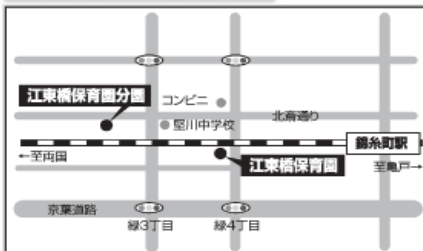

開園時間

午前7:15～午後7:15

休園日

日祝日・年末年始

最寄り駅

JR線錦糸町駅より徒歩10分

歴史と伝統は大きな誇り

東京初の公立託児所として大正10年に江東橋託児所が開設しました。震災や戦争後も再建され、昭和36年江東橋保育園が開園しました。