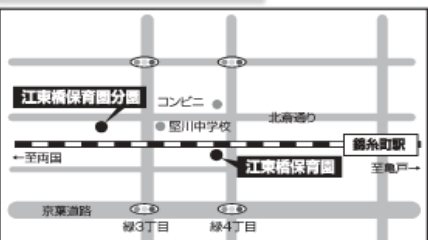

江東橋保育園(分園)

所在地：墨田区亀沢3-12-5
 アーバンパーク両国1F
 電話：03-3623-0152
 FAX：03-3623-0162
 HP：
 園長：田中潤子

認可年月日
 平成21年4月1日

保育定員						
0歳児	1歳児	2歳児	3歳児	4歳児	5歳児	計
-	7	7	7	-	-	21

受入月齢
 1歳～3歳児

開園時間
 午前7:15～午後6:15
 (延長保育～午後7:15)

休園日
 日曜日・年末年始

最寄り駅
 JR、地下鉄半蔵門線 錦糸町駅より徒歩15分
 都営地下鉄大江戸線 両国駅より徒歩10分

保育目標
 生き生きと遊べる子ども
 心の豊かな子ども
 自分で考えて行動できる子ども

年齢・発達に応じてた子どもの気づきや、自らやってみようとする豊かな心の育ちを大事にしています。4歳児からは江東橋保育園本園に進級します。

自ら物事にに関わり、考えたり試したり工夫したり失敗も大事に出来る環境を目指しています。