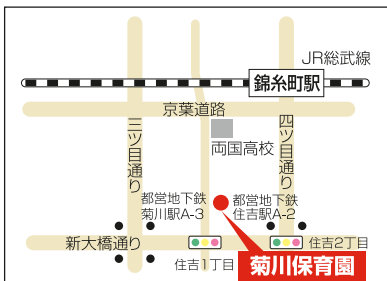

0歳児	1歳児	2歳児	3歳児	4歳児	5歳児	計
9	18	21	24	24	24	120

受入月齢

生後3ヶ月～就学前

開園時間

(月～土) 午前7:15～午後8:15

主な事業

- ◆乳児保育 ◆幼児保育 ◆11時間開所保育
- ◆障がい児保育 ◆延長保育 ◆地域活動事業
- ◆赤ちゃん休憩スポット ◆アレルギー対応
- ◆子育て安心ステーション

都営新宿線 菊川・住吉駅より徒歩7分
 JR総武線 錦糸町駅より徒歩15分
 半蔵門線 住吉駅より徒歩10分