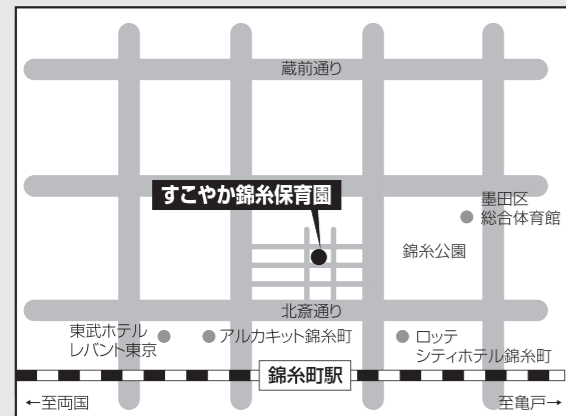

所在地 墨田区錦糸3-7-1-2階  
 電話 03-3623-3740  
 FAX 03-3623-3740  
 E-mail sukoyaka-kinshi@a-one-inc.com  
 HP http://a-one-inc.com/nursery/sukoyaka

認可年月日  
 平成27年4月1日

園長  
 西野 奈美子

保育定員

0歳児	1歳児	2歳児	3歳児	4歳児	5歳児	計
12	12	12	12	12	12	72

受入月齢  
 生後43日～就学前

開園時間  
 月～土(日、祝日、年末年始はお休み)  
 午前7:15～午後8:15

- 主な事業
- ・乳児保育
  - ・幼児保育
  - ・延長保育
  - ・アレルギー対応保育

JR 錦糸町駅 北口より徒歩2分