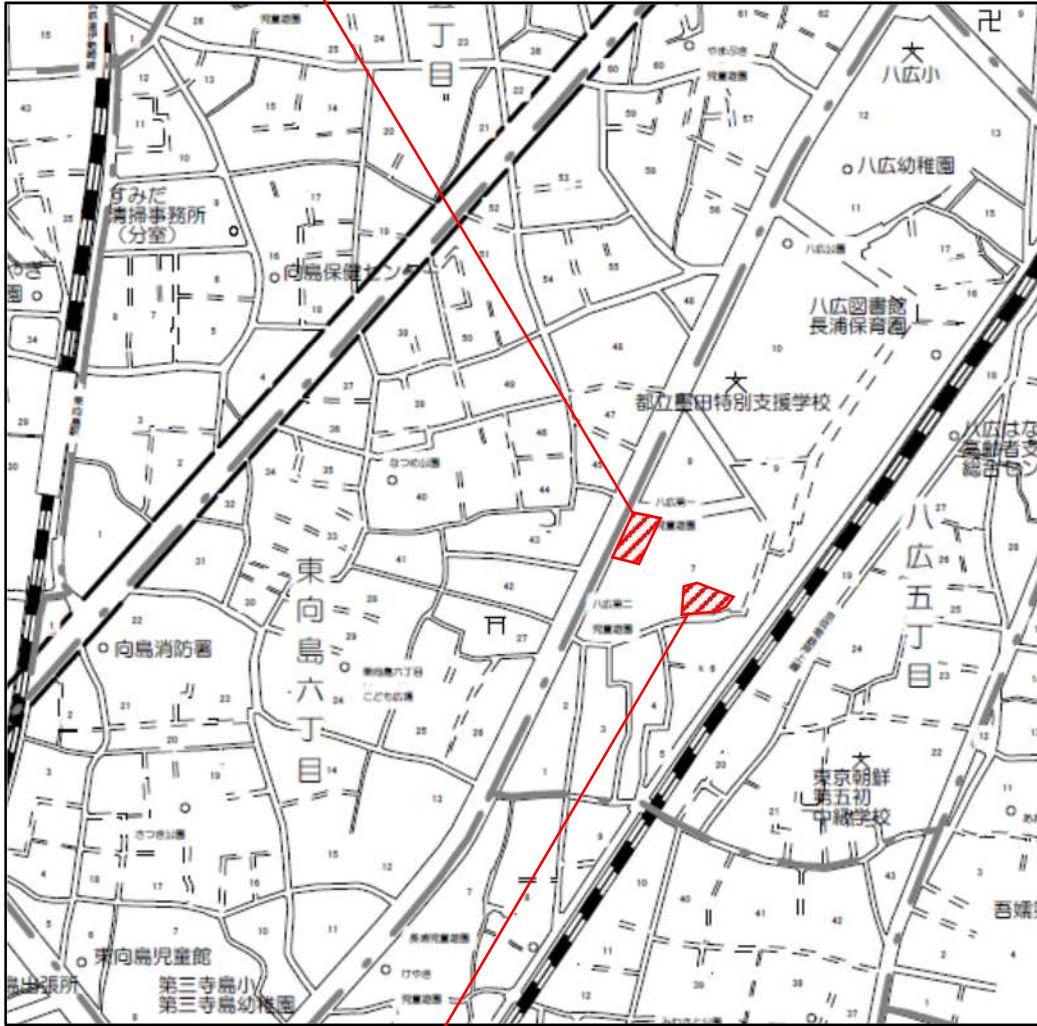

案内図

八広第一児童遊園（墨田区八広五丁目7番6号）

八広第二児童遊園（墨田区八広五丁目7番18号）